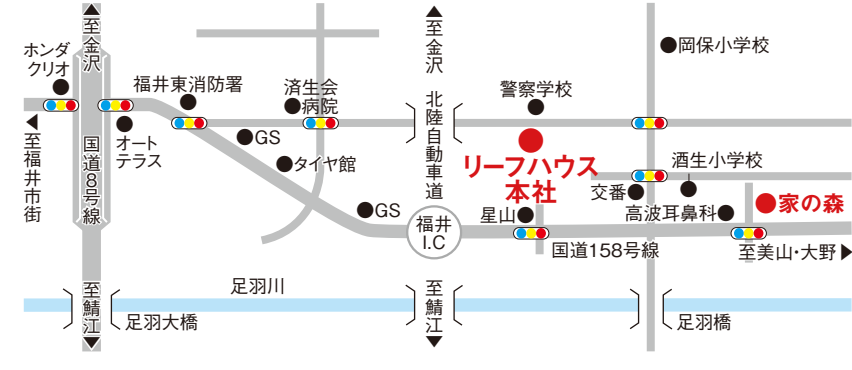

〈リーフハウス会〉

山口アルク(株) (南)タカラアート (株)ピコイ (株)ピコー オズテック(株)	三誠工業(株) (南)トシオ工業 高橋土建 クラシス(株) (株)内田材木店	太田木材(株) 川端木材(株) 青柳建築 ワッドスタイルプランニング 大久保建築	大山建築 尾瀧建築 おのやま建築 カワセ建築 小林建築	田中福建築 田中英建築 北村建築 深田建築 北陸東工シャッター(株)	(株)武善 山岸硝子(株) (株)ホクヨ瓦工業 光栄板金工業(株) 川崎建築板金	(株)タカハシ塗装工業 堀野シーリング (株)富坂工業 川市銘材(株) (株)タッセイ	(株)小林畳工業 フリー木工 (株)うめでん 田島電機産業(株) 横山商事(株)	クラフト 大建工業(株) (株)ウッドワン 松下電工(株) クリナップ(株)	シンコール(株) 神島化学工業(株) 三協立山アルミ(株) トステム(株) YKK・ap福井(株)	(株)福井建材社 東陶機器(株) 日本ユート(株) 山崎金属(株) (株)吉勝重建